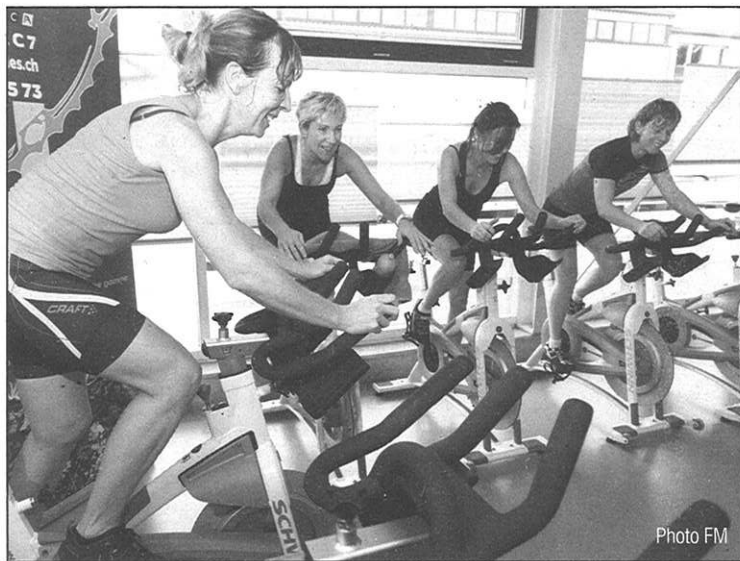

La location des vélos est ouverte depuis quelques semaines et les réservations affluent de toute la Broye, d'Avenches à Moudon en passant par Estavayer-le-Lac, Payerne

ou Domdidier. L'entier du bénéfice de cette fête sportive sera versé à deux associations: la fondation FORCE de lutte contre le cancer

et la Rosière à Estavayer-le-Lac, une fondation bien connue dans la Broye, en faveur des personnes en situation de handicap.

Le marathon aura lieu de 16h à 22h (ouverture des portes à 14h). Durant toute la journée, la salle de Prillaz accueillera un «village de fête» avec divers stands de nourriture, d'équipements et de vêtements sportifs ainsi qu'un service de massage pour la récupération. Un réfectoire sera en outre installé pour ravitailler les participants en pâtes et sucres lents après leur effort.

Sport individuel qui se pratique en esprit d'équipe, l'indoor cycling permet à tout un chacun d'exercer une activité physique à son rythme. Un débutant peut ainsi effectuer son premier cours à côté d'un sportif d'élite chevronné, chacun réglant son niveau de difficulté selon sa condition physique.

[F.M.]

Info et réservation:
www.broye21600.ch

Photo FM